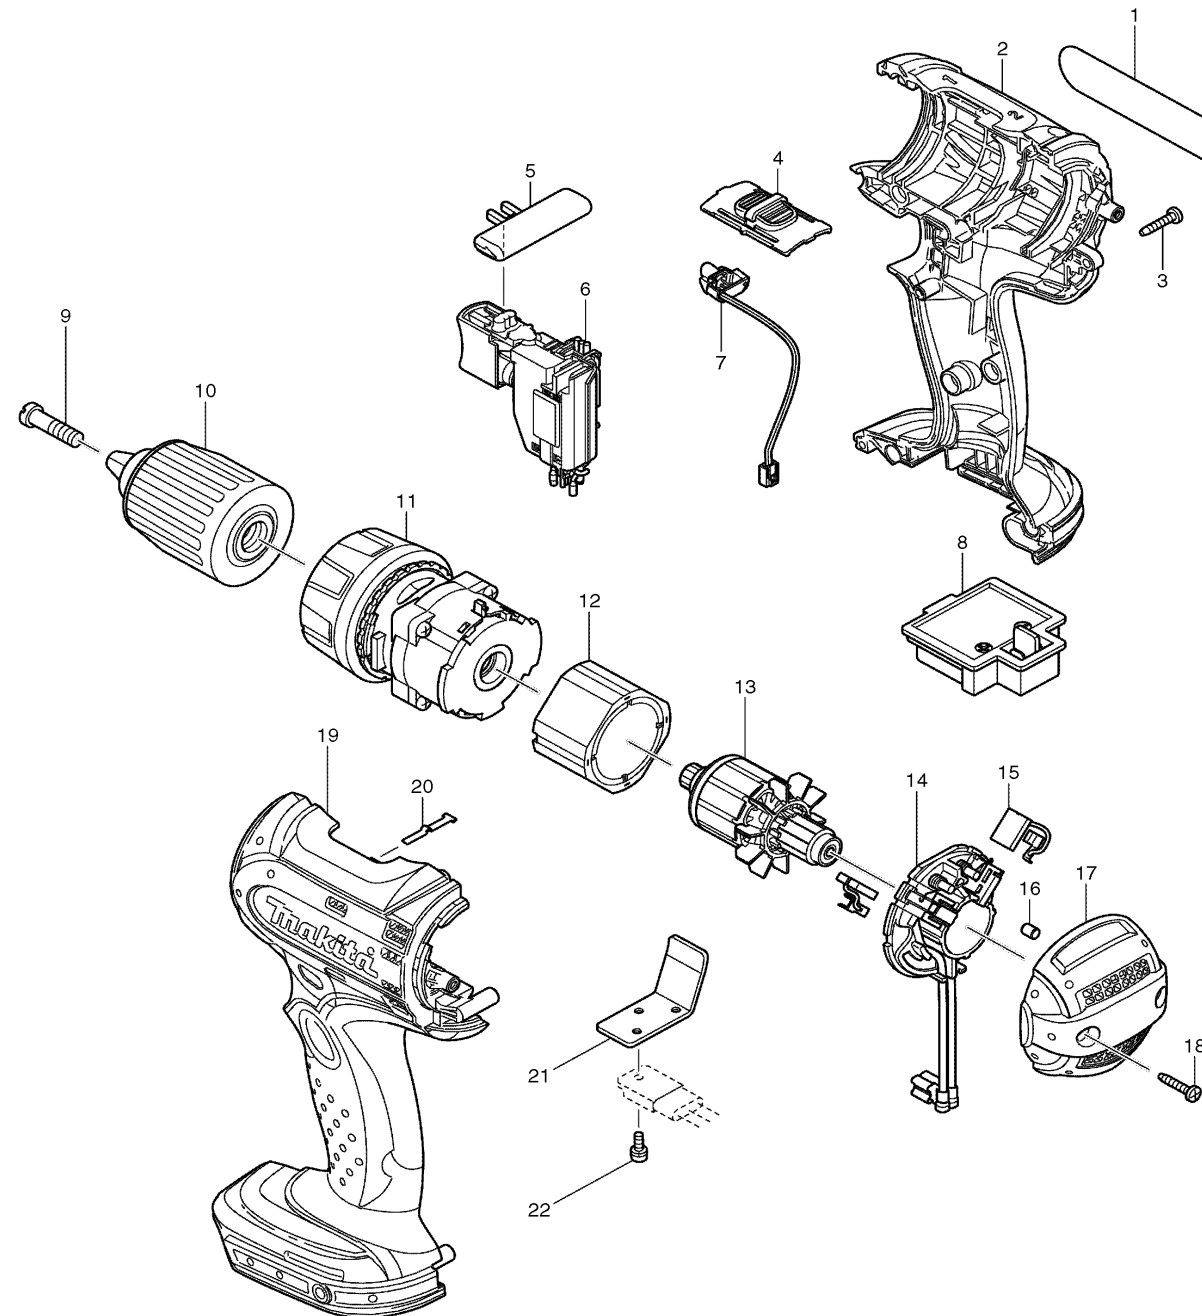

Modell BDF442 Akku- 2-Gang -Bohrschrauber 14,4 V

Pos.	*PG	Bestell-Nr.	Bezeichnung
001	1	863187-7	TYPENSCHILD BDF442
002	30	188217-6	GEHAEUSE-SET INKL. 19
003	1	266130-9	BLECHSCHRAUBE PT 3x16 [9]
004	4	125366-8	DREHZAHLSCHALTER
005	2	419250-0	SCHALTERSCHIEBER
006	36	650583-6	ELEKTRONIKSCHALTER C3HZ-1A-TLM
007	31	631735-8	LED
008	15	643811-6	KONTAKTPLATTE
009	2	251468-5	SCHRAUBE M6x22
010	Z	763175-3	SCHNELLSPANNBOHRFUTTER 13mm
011	43	125348-0	GETRIEBE KPL.
012	35	638425-4	DAUERMAGNET
013		619196-2	ANKER 14,4
014	12	638494-5	KOHLEBUERSTENHALTER
015	17	194159-4	KOHLEBUERSTEN CB-436
016	1	263032-0	STIFT 4 [2]
017	19	419693-6	GEHAEUSEDECKEL
018	1	266130-9	BLECHSCHRAUBE PT 3x16 [2]
019	30	188217-6	GEHAEUSE-SET INKL.2
020	2	232182-2	BLATTFEDER
021	6	689150-0	KUEHLBLECH
022	1	911006-2	KOMBI-SCHRAUBE M3x8

Zubehör

- 824774-7 TRANSPORTKOFFER
- 417724-5 KOFFERVERSCHLUSS
- 194337-6 LADEGERAET DC18RA
- 194065-3 AKKU BL1430 3,0 Ah Li-Ion
- 784637-8 PH U. LANGSCHLITZ BIT

Ersatzteile

(nicht in der Explosionszeichnung vorhanden)

- 324705-1 EINHAENGEBUEGEL
- 251314-2 SCHRAUBE M4x12
- 233438-6 DRUCKFEDER 4 (zu Pos. 004 [2])