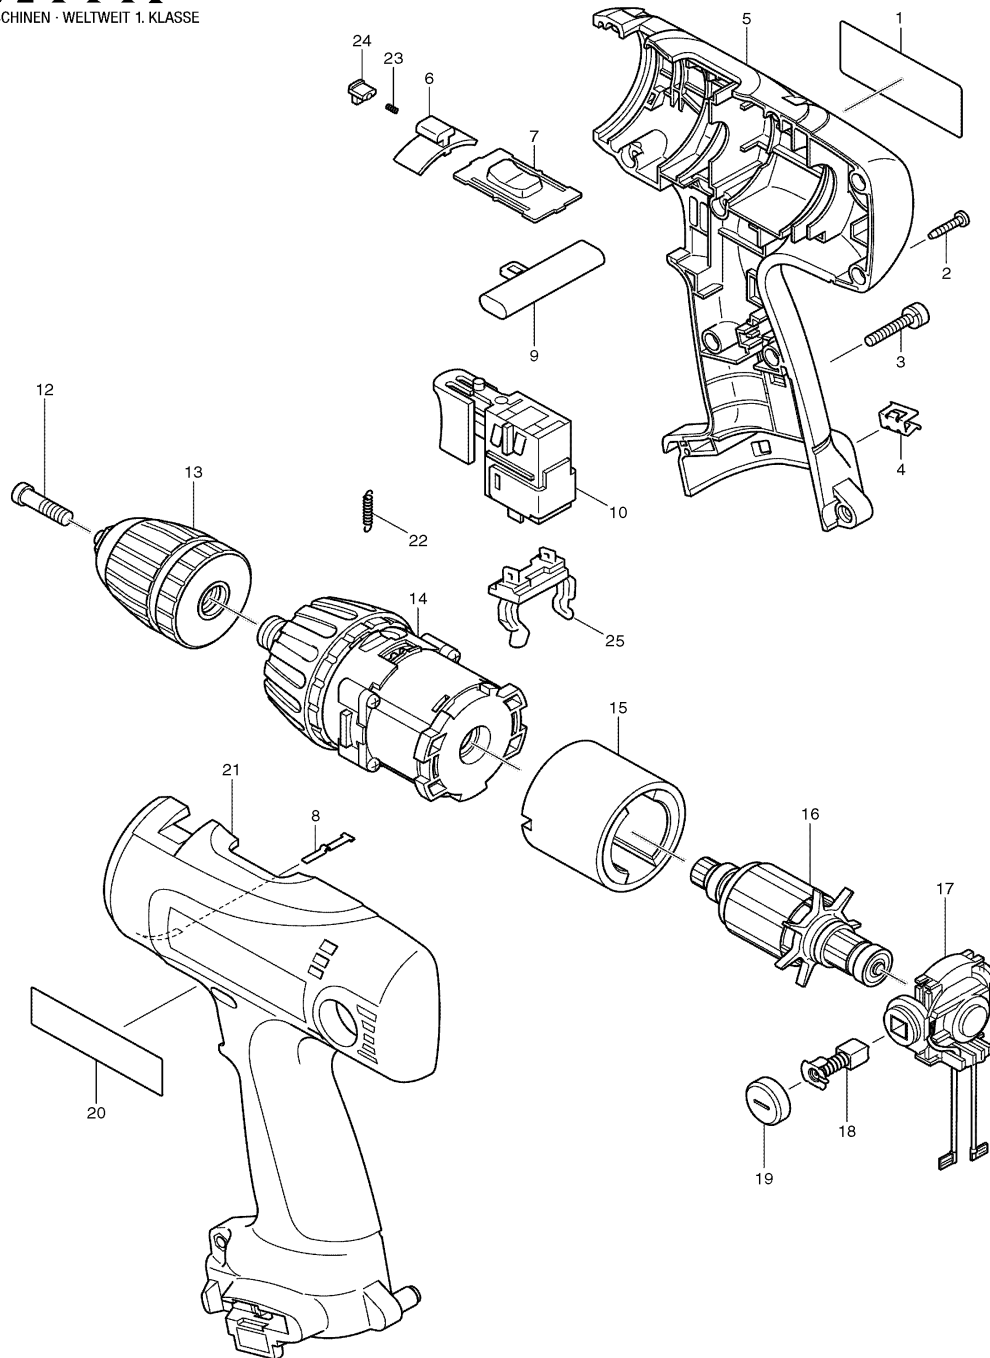

Modell 6317D

Akku-Bohrschrauber 12V

Pos.	*PG	Bestell-Nr.	Bezeichnung
001	6	853704-1	TYPENSCHILD 6317D
002	1	266130-9	BLECHSCHRAUBE PT 3x16
003	1	911143-2	KOMBI-SCHRAUBE M4x22
004	2	344391-2	BIT-HALTER
005	32	183440-8	GEHAEUSE-SET INKL. 20, 21
006	1	417879-6	UMSCHALTER
007	4	125102-2	DREHZAHLSCHALTER
008	2	232182-2	BLATTFEDER
009	2	417880-1	SCHALTERSCHIEBER
010	33	650521-8	ELEKTRONIKSCHALTER C3SA-ML
011			
012	2	251464-3	SCHRAUBE M6x22
013	Z	763166-4	SCHNELLSPANNBOHRFUTTER 13mm
014	40	125160-8	GETRIEBE KPL.
015	26	638138-7	DAUERMAGNET
016	31	619079-6	ANKER 12V
017	14	638139-5	LAGERSCHILD KPL.
018	18	191971-3	KOHLEBUERSTEN CB-430
019	3	643929-3	BUERSTENKAPPE
020	2	819064-1	FIRMENSCHILD
021	32	183440-8	GEHAEUSE-SET INKL. 5, 20
022	1	231829-5	ZUGFEDER 2
023	1	233353-4	DRUCKFEDER 2
024	1	417966-1	VERRIEGELUNG
025	14	643918-8	KONTAKTKLEMME

Zubehör

- 193413-3 LADEGERAET DC1414 7,2-14,4 V Ni-MH
- 824660-2 TRANSPORTKOFFER
- 417724-5 KOFFERVERSCHLUSS
- 784637-8 PH U. LANGSCHLITZ BIT