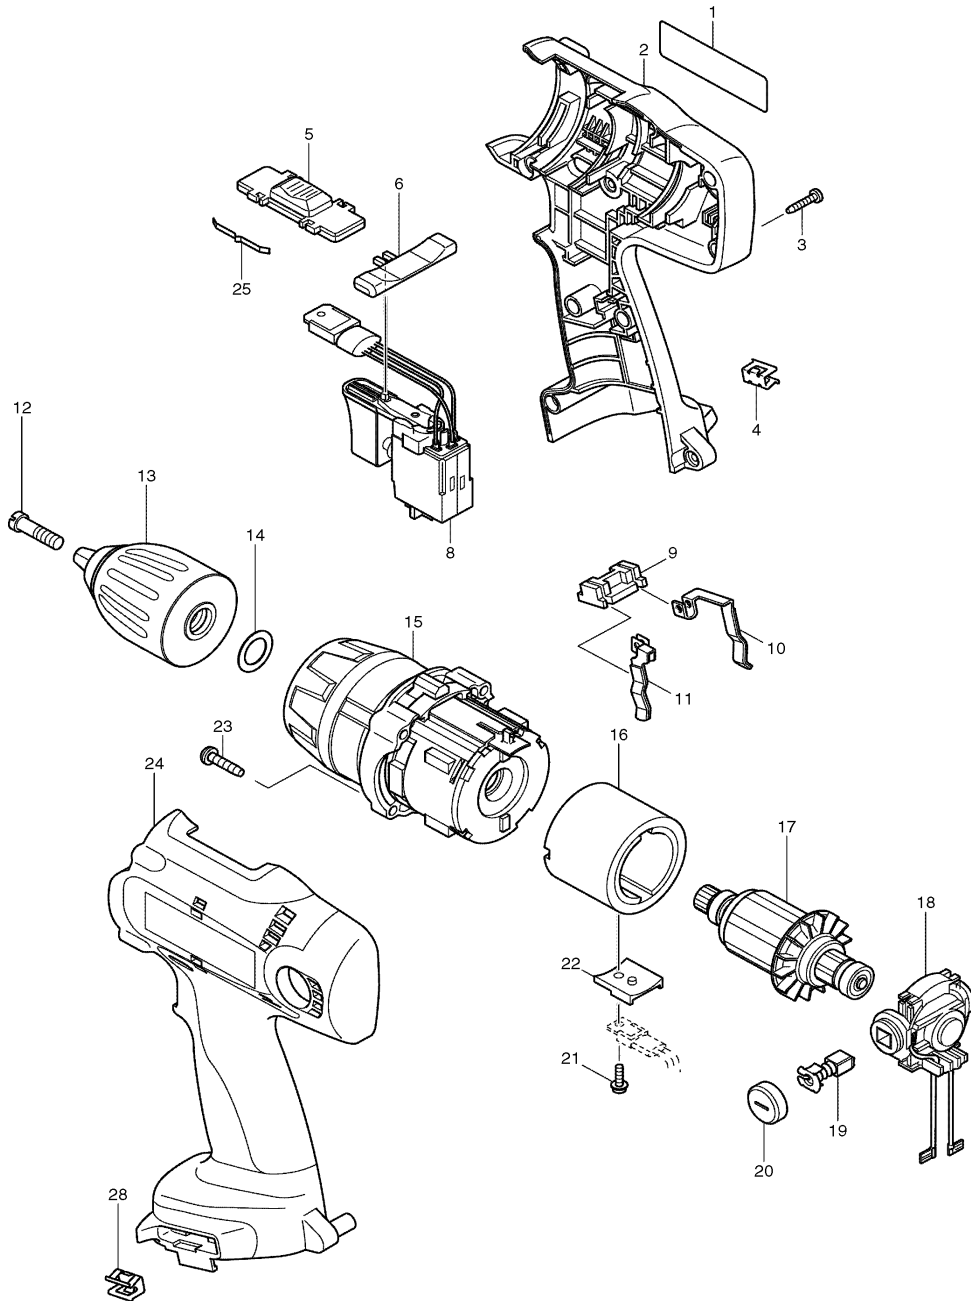

Modell 6319D
Akku- 3-Gang- Bohrschrauber
12Volt

Pos.	*PG	Bestell-Nr.	Bezeichnung
001	3	860953-3	TYPENSCHILD 6319D
002	28	183844-4	GEHAUESE-SET INKL. 24
003	1	266130-9	BLECHSCHRAUBE PT 3x16 [9]
004	2	344391-2	BIT-HALTER
005	4	125261-2	DREHZAHLUMSCHALTER
006	2	418753-1	SCHALTERSCHIEBER
007			
008	29	650559-3	ELEKTRONIKSCHALTER C3LA-2A-ED
009	3	687085-9	KONTAKTPLATTE
010	11	654168-0	KONTAKTFEDER
011	10	654169-8	KONTAKTFEDER
012	2	251464-3	SCHRAUBE M6x22
013	Z	763188-4	SCHNELLSPANNBOHRFUTTER 13mm
014	2	253798-0	SCHEIBE 13
015	52	125262-0	GETRIEBE KPL.
016	35	638376-1	DAUERMAGNET
017	31	629827-5	ANKER 12V
018	13	638375-3	LAGERSCHILD KPL.
019	18	191971-3	KOHLEBUERSTEN CB-430
020	3	643929-3	BUERSTENKAPPE [2]
021	1	266282-6	BLECHSCHRAUBE ST 3x10
022	2	689136-4	BEFESTIGUNGSBLECH
023	1	266045-0	SCHRAUBE 4x20 [4]
024	28	183844-4	GEHAUESE-SET INKL. 2
025	1	232220-0	BLATTFEDER
026			
027			
028	2	344391-2	BIT-HALTER

Zubehör

- 122712-6 SEITENGRIF KPL.
- 414938-7 KONTAKTSCHUTZKAPPE
- 193864-0 LADEGERAET DC1414
- 193059-5 AKKU 1235 Ni-MH 12V/3,0Ah
- 193624-0 AKKU 1235F Ni-MH 12V/3,0Ah/LED
- 784637-8 PH U. LANGSCHLITZ BIT
- 824626-2 TRANSPORTKOFFER