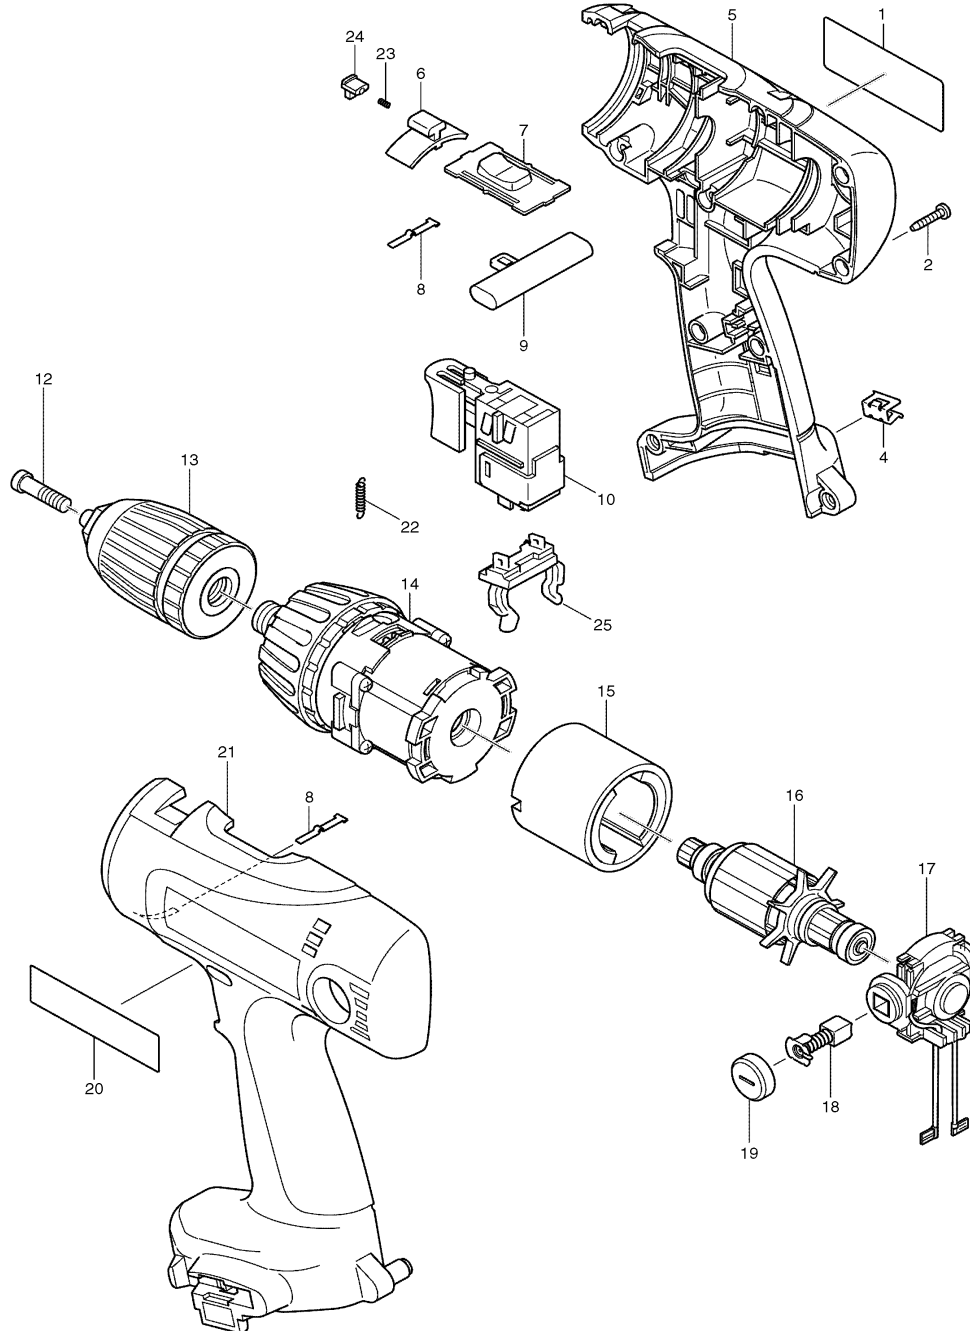

**Modell 6337D**  
**Akku-Bohrschrauber 14,4V**

Pos.	*PG	Bestell-Nr.	Bezeichnung
001	6	853712-2	TYPENSCHILD
002	1	266130-9	BLECHSCHRAUBE PT 3x16
003			
004	2	344391-2	BIT-HALTER
005	32	183452-1	GEHAEUSE-SET INKL. 21
006	1	417879-6	UMSCHALTER
007	4	125102-2	DREHZAHLUMSCHALTER
008	2	232182-2	BLATTFEDER
009	2	417880-1	SCHALTERSCHIEBER
010	33	650521-8	ELEKTRONIKSCHALTER C3SA-ML
011			
012	2	251464-3	SCHRAUBE M6x22
013	Z	763166-4	SCHNELLSPANNBOHRFUTTER 13mm
014	40	125160-8	GETRIEBE KPL.
015	26	638138-7	DAUERMAGNET
016	31	619080-1	ANKER 14,4V
017	14	638139-5	LAGERSCHILD KPL.
018	18	191971-3	KOHLEBUERSTEN CB-430
019	3	643929-3	BUERSTENKAPPE
020	2	819064-1	FIRMENSCHILD
021	32	183452-1	GEHAEUSE-SET INKL. 5
022	1	231829-5	ZUGFEDER 2
023	1	233353-4	DRUCKFEDER 2
024	1	417966-1	VERRIEGELUNG
025	14	643918-8	KONTAKTKLEMME

**Zubehör**

- 193413-3 LADEGERAET DC1414 7,2-14,4 V Ni-MH
- 824660-2 TRANSPORTKOFFER
- 417724-5 KOFFERVERSCHLUSS
- 784637-8 PH U. LANGSCHLITZ BIT

**Modell 6337D**