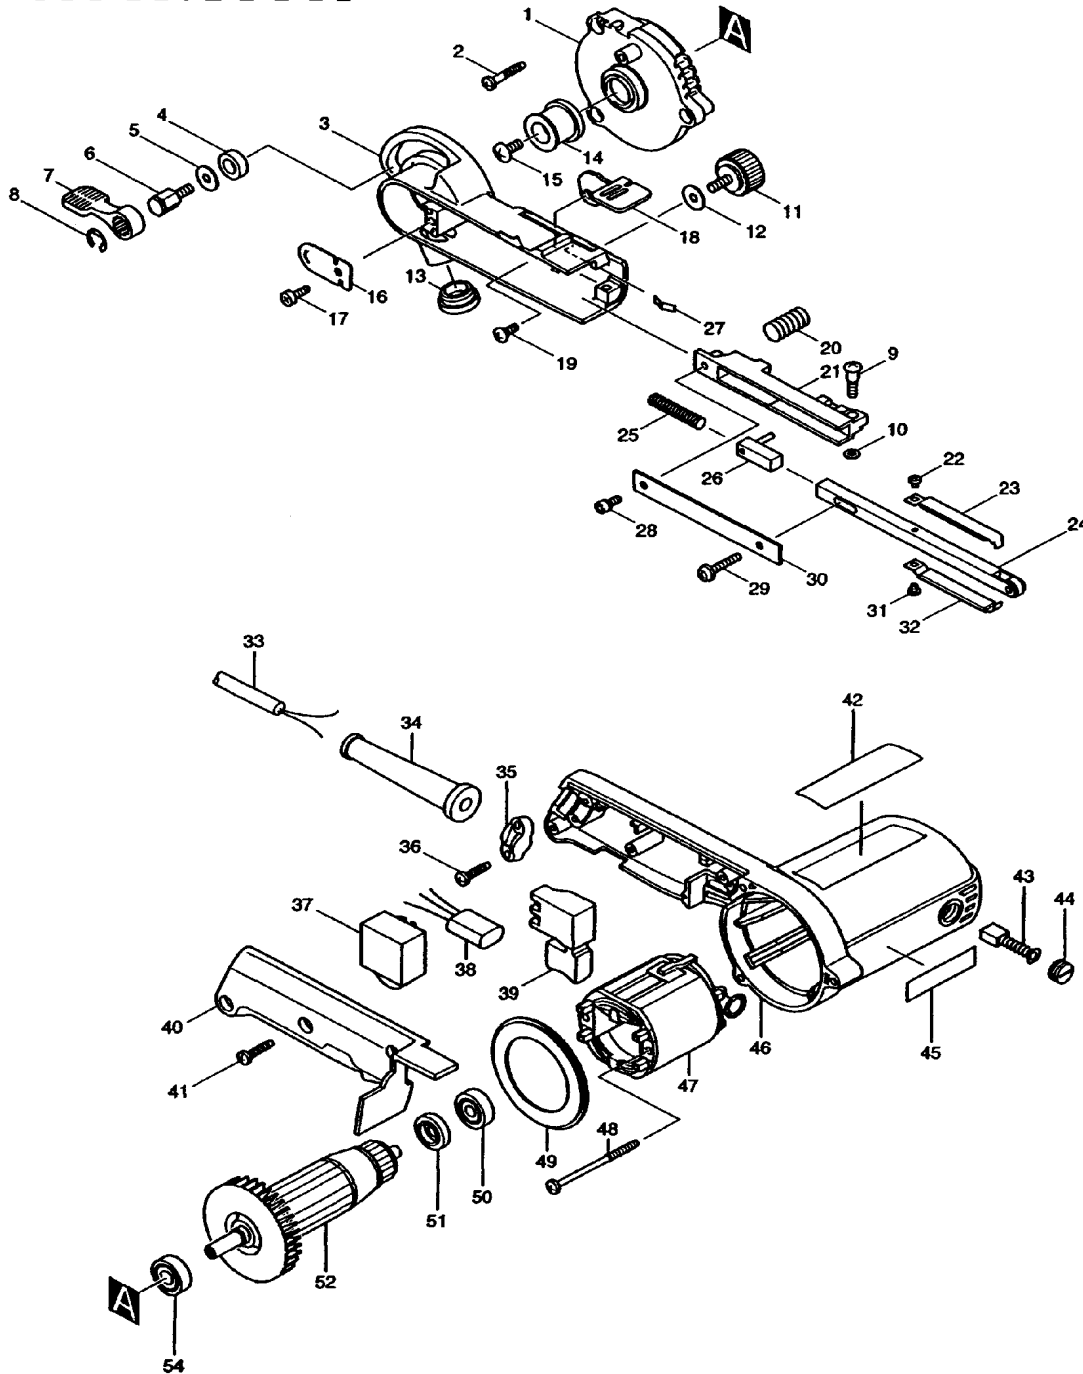

**Modell 9032**  
**Elektronikfeile 6/9\*/13mm** \* Standard

Pos. *PG	Bestell-Nr.	Bezeichnung	Pos. *PG	Bestell-Nr.	Bezeichnung		
001	27	317523-4	LAGERSCHILD	051	3	681614-0	ISOLIERSCHEIBE
002	3	265999-8	BLECHSCHRAUBE 4x25	052	42	517389-4	ANKER INKL. 50, 51, 54
003	31	153308-2	GETRIEBEGEHAUESE	053			
004	6	257249-5	RING 9	054	18	210005-4	RILLENKUGELLAGER 608DDW
005	2	253807-5	SCHEIBE 5				
006	9	265494-8	SECHSKANTSCHRAUBE M5x13				
007	13	272229-0	HEBEL				
008	1	961014-3	SICHERUNGSSCHEIBE E-8				
009	3	265090-2	KOMBI-SCHRAUBE M4x20				
010	1	941052-1	UNTERLAGSCHEIBE 4				
011	3	265751-4	FLUEGELSCHRAUBE M5x13				
012	2	253807-5	SCHEIBE 5				
013	8	421198-4	STOPFEN				
014	20	317522-6	ANTRIEBSROLLE				
015	1	265092-8	SCHRAUBE M5x12				
016	5	345196-3	SCHUTZABDECKUNG				
017	1	266026-4	BLECHSCHRAUBE PT 4x12				
018	11	345197-1	HEBEL				
019	4	265028-7	SCHRAUBE M4x11				
020	2	233333-0	DRUCKFEDER 10				
021	31	317525-0	FUEHRUNGSTRAEGER				
022	1	265040-7	KOMBI-SCHRAUBE M3x4				
023	13	153314-7	FUEHRUNGSSCHUH 9				
024	31	153310-5	BANDFUEHRUNG				
025	2	233332-2	DRUCKFEDER 6				
026	14	153312-1	BANDFUEHRUNGSSPANNER				
027	7	232185-6	BLATTFEDER				
028	1	922111-0	HEX. SOCKET HEAD BOLT M4X10				
029	1	911138-5	KOMBI-SCHRAUBE M4x20				
030	5	345195-5	FUEHRUNGSTRAEGERABDECKUNG				
031	1	265040-7	KOMBI-SCHRAUBE M3x4				
032	13	153314-7	FUEHRUNGSSCHUH 9				
033	25	P-12902	ANSCHLUSSLEITUNG 2x1,0mm <sup>2</sup>				
034	6	682502-4	KNICKSCHUTZ 8-85				
035	2	687052-4	KABELKLEMMPLATTE				
036	1	265995-6	SCHRAUBE 4x18				
037	35	631185-7	ELEKTRONIK				
038	17	645209-3	KONDENSATOR				
039	19	651263-7	SCHALTER				
040	18	415635-8	GRIFFSCHALE				
041	1	265995-6	SCHRAUBE 4x18				
042	1	853483-1	TYPENSCHILD 9032				
043	19	191940-4	KOHLEBUERSTEN CB-411				
044	3	643550-8	BUERSTENKAPPE 5-8				
045	2	819063-3	FIRMENSCHILD				
046	29	159747-4	MOTORGEHAUESE				
047	29	599347-2	FELD				
048	8	266052-3	BLECHSCHRAUBE 4x60				
049	6	415634-0	FELDABDECKUNG				
050	12	210023-2	RILLENKUGELLAGER 627DDW				