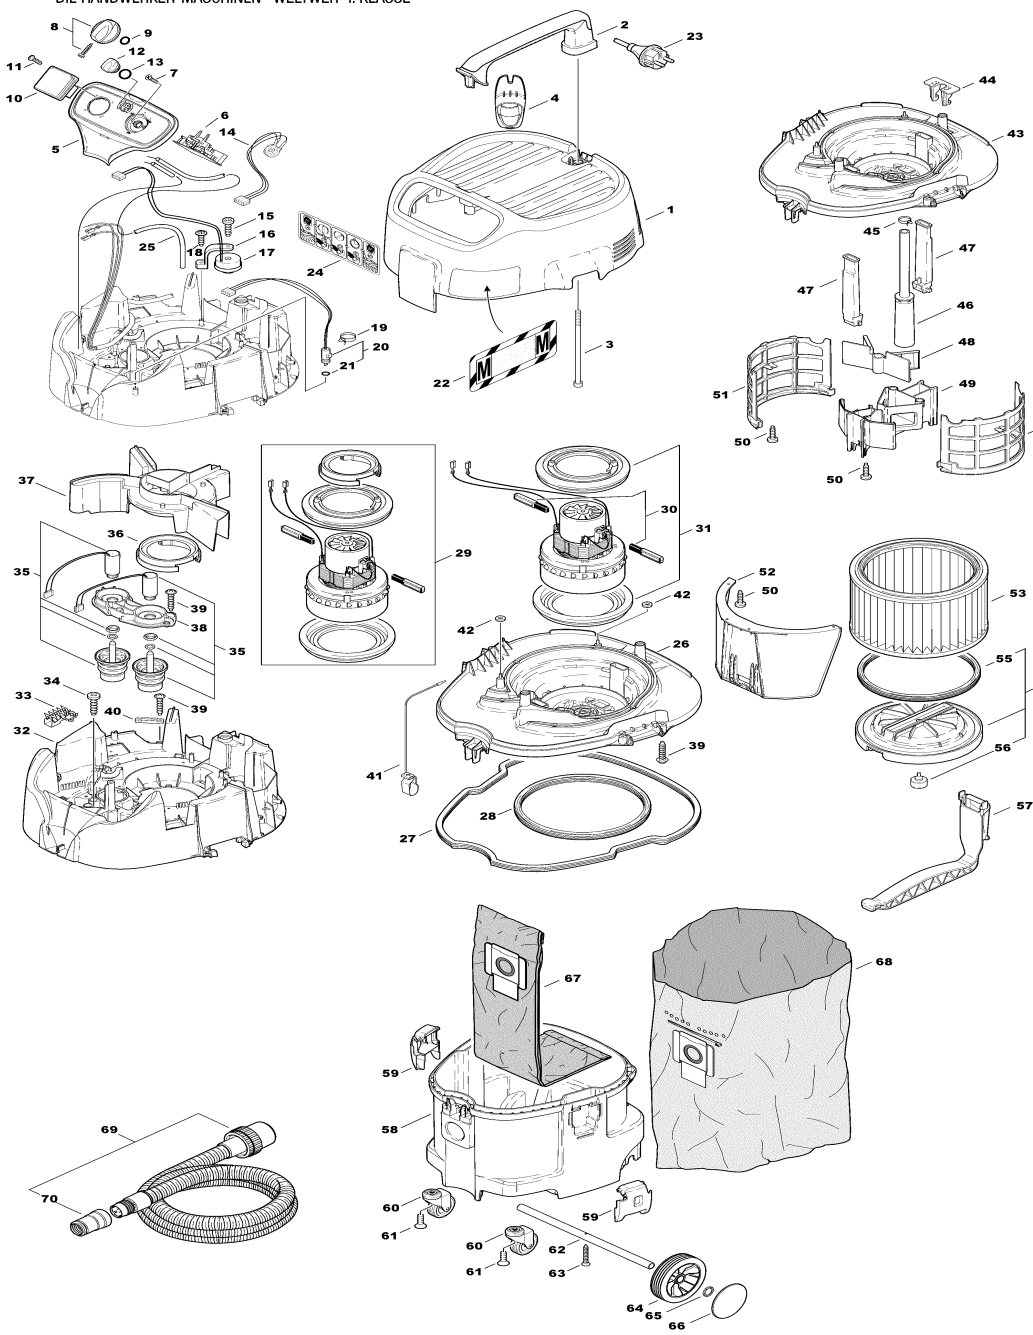

Modell 447M

Staubsauger Staubklasse 'M'

Pos.	*PG	Bestell-Nr.	Bezeichnung	Pos.	*PG	Bestell-Nr.	Bezeichnung
001	47	W302001398	HAUBE MIT DAEMMUNG	051	16	W302000385	FILTERSTUETZKORB
002	24	W302000638	GRIFF	052	24	W302000383	ABWEISER
003	11	W909100084	SCHRAUBE M6X140	053	41	W302001315	FILTERELEMENT
004	16	W302000380	KABELHALTER	054	35	W302000844	FILTERSPANNSCHEIBE
005	24	W302000375	SCHALTKASTEN	055	19	W302000697	FILTERDICHTUNG
006	75	W302001427	ELEKTRONIK	056	13	W302000515	STOPFEN
007	3	W18274	SENKSCHEIBE M4x12	057	31	W302000702	FILTERSPANNER
008	12	W909100222	DREHKNOPF	058	59	W302001309	BEHAELTER
009	8	W9868	O-RING 10	059	15	W302000349	VERSCHLUSSKLAMMER
010	32	W302000151	STECKDOSE	060	20	W302000682	LENKROLLE
011	3	W11256	SCHRAUBE EJOT PT 3,5x18	061	3	W909100164	SCHRAUBE M8X25
012	9	W302000651	DREHKNOPF	062	20	W302000636	ACHSE
013	10	W32257	O-RING 21	063	2	W909100085	SCHRAUBE
014	33	W302000429	POTENTIOMETER	064	19	W302000639	RAD 150
015	4	W14418	SCHRAUBE 4,2x13	065	9	W47302	KLEMMRING
016	24	W25871	HALTER	066	6	W302001322	RADKAPPE
017	37	W48309	PIEZO-PIEPSER	067	Z	W302001138	FILTERSACK (5 STUECK)
018	3	W11256	SCHRAUBE EJOT PT 3,5x18	068	Z	W302001311	ENTSORGUNGSSACK (5 STUECK)
019	12	W302000489	DRAHTSCHLAUCHSCHELLE	069	Z	W15325	SAUGSCHLAUCH 27MM ANTISTAT.
020	60	W302000428	FLOW-SENSOR	070	34	W18195	SCHLAUCHMUFFE
021	12	W55416	O-Ring				
022	21	W302000457	KLEBESCHILD WARNUNG M				
023	40	W302000559	NETZLEITUNG HO7RN-F				
024	12	W302000955	KLEBESCHILD				
025	14	W11379	SCHLAUCH				
026	45	W302000511	TRAEGERPLATTE				
027	20	W302000637	BEHAELTERDICHTUNG				
028	19	W302000697	FILTERDICHTUNG				
029	75	W49594	Motor230/1200W				
030	37	W49625	KOHLEBUERSTEN "C"				
031	40	W42538	MOTORLAGERRING-SET "C"				
032	40	W302001657	SPANNPLATTE				
033	3	W302000755	VERTEILERLEISTE				
034	2	W909100138	SCHRAUBE 5.0X20				
035	59	W302000010	ELEKTROMAGNET MIT FALTENBALG				
036	24	W47036	MANSCHEITE CR 55				
037	20	W302000373	LUFTFUEHRUNG				
038	20	W302000388	ABREINIGUNGS-AUFNAHME				
039	3	W11256	SCHRAUBE EJOT PT 3,5x18				
040	7	W5697	KABELKLEMMPLATTE 3x8x33				
041	22	W61174	KONTAKTFEDER				
042	3	W62359	DICHTUNG 9X4X1				
043	45	W302000511	TRAEGERPLATTE				
044	14	W302000512	GEGENHALTER				
045	3	W909100137	DRAHTSCHLAUCHKLEMME				
046	29	W303000516	FORMSCHLAUCH 40X350				
047	21	W302000514	FILTERTRENNUNGSDICHTUNG				
048	17	W302000387	X-KLAPPE				
049	25	W302000386	DECKEL				
050	2	W909100138	SCHRAUBE 5.0X20				